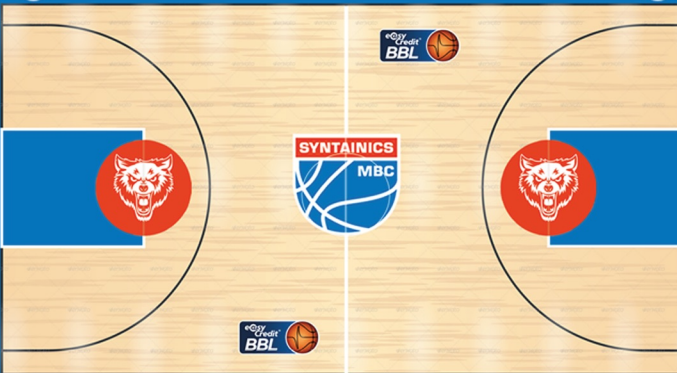

DER WOLFSBAU: STADTHALLE WEIßENFELS

Saison 2024/2025

SYNTAINICS

MBC

MZ-Fantribüne (F)

Stadtwerke-Fantribüne (G)

Lotto-Fantribüne (H)

Gastmannschaft

Heimmannschaft

SYNTAINICS MBC

Fan-Tribüne

Ur-Krostitzer-Fantribüne (A)

Haupteingang

VIP-Lounge

VIP-Tribüne (E)

STADTHALLE WEIßENFELS